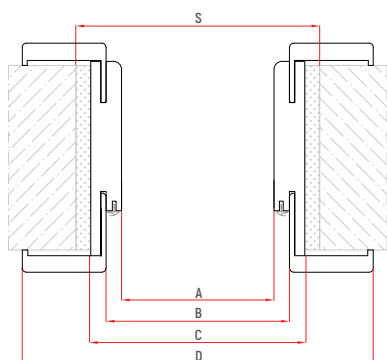

Kolorystyka:

Dekory Iridium: jesion śnieżny ryflowany, jesion grafitowy ryflowany.

Dekory CPL: akacja jasna, biały, jesion mocca, orzech włoski.

Lakierowana: lakier biały PU.

RAL: tabela dopłat.