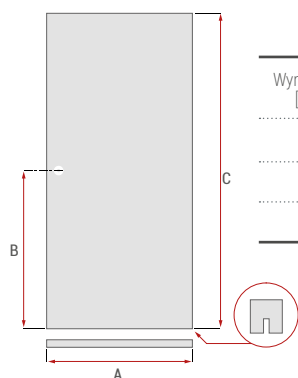

Szczegóły:

Wymiary [mm]	60 - 200
C	2022
D	2035
E	26
F	13
G	239
H	1719
I	777
J	1112

Wymiary skrzydeł drzwiowych przesuwanych:

Wymiary [mm]	60 - 100
A	644, 744, 844, 944, 1044
B	977
C	2035

Wymiary skrzydeł drzwiowych szklanych Vidrio: