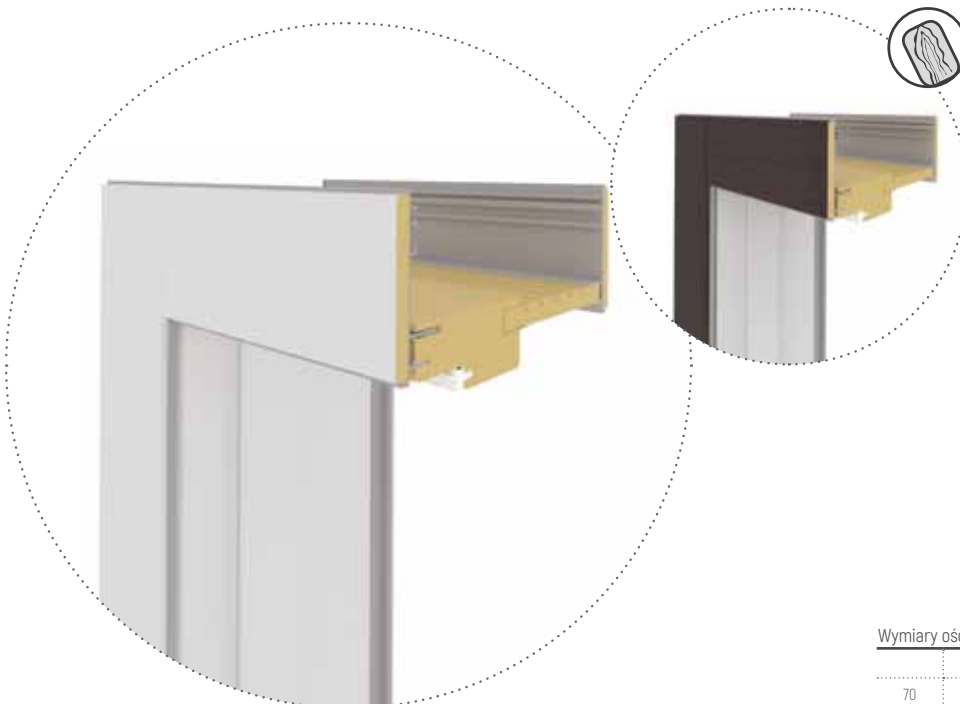

OŚCIEŻNICA PROFIL

bezprzylgowa

Wymiary ościeżnicy PROFIL [mm]: