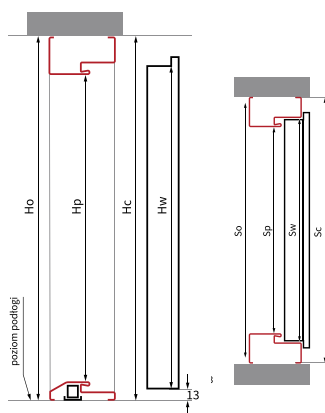

SCHEMATY OŚCIEŻNIC

schemat ościeżnicy B i TERMA
[przekrój pionowy i poprzeczny].

schemat ościeżnicy C
[przekrój pionowy i poprzeczny].

WYMIARY OŚCIEŻNIC [mm]

szerokość	wysokość skrzydła w przyłdże Hw [mm]	szerokość skrzydła w przyłdże Sw [mm]	wymiar w świetle ościeżnicy Sp [mm]	wysokość ościeżnicy przy gotowej podłodze			całkowita szerokość ościeżnicy				
				wysokość otworu montażowego [mm]			szerokość otworu montażowego [mm]				
				ościeżnica C asymetryczna	ościeżnica B symetryczna	ościeżnica TERMA	ościeżnica C asymetryczna	ościeżnica B symetryczna	ościeżnica TERMA		
				Ho	Hc	Ho = Hc	Ho = Hc	So	Sc	So = Sc	So = Sc
80N	2024	785	764	2065	2080	2075	2075	844	874	864	864
	wymiar otworu montażowego			2075	2090	2085	2085	865	895	885	885
90E	2024	921	901	2065	2080	2075	2075	981	1011	1001	1001
	wymiar otworu montażowego			2075	2090	2085	2085	1000	1030	1020	1020
100E*	2024	1021	1001	2065	2080	2075	2075	1081	1111	1101	1101
	wymiar otworu montażowego			2075	2090	2085	2085	1100	1130	1120	1120

przekrój profilu ościeżnicy
drewniano-stalowej **TERMA**.

PARAMETRY DRZWI ZEWNĘTRZNYCH DREWNIANYCH

WYPOSAŻENIE STANDARDOWE	M:1 BIANCO	M:2 SOFIA	M:3 TIAGO	M:4 LETICIA	M:5 VALERIA	M:6 GASPAR
rama stalowa	■	■	■	■	■	■
konstrukcja płytowo-kompozytowa z wręgiem antywyważeniowym	■	■	■	■	■	■
wypełnienie termoizolacyjne o grubości 60 mm	■	■	■	■	■	■
obustronne poszycie ze sklejki wodoodpornej, w wykończeniu dębowym	■	■	■	■	■	■
przymyk antywyważeniowy	■	■	■	■	■	■
zamek o rozstawie 72 mm	■	■	■	■	■	■
zamek górny, zamki dostosowane pod wkładki asymetryczne 40x55	■	■	■	■	■	■
uszczelka na obwodzie skrzydła i ościeżnicy	■	■	■	■	■	■
regulowany zaczep zamkowy	■	■	■	■	■	■
3 szt. zawiasów czopowych z możliwością regulacji w trzech płaszczyznach za pomocą klucza imbusowego ,2,5" i ,5"	■	■	■	■	■	■
aluminiowy próg z uszczelką	■	■	■	■	■	■