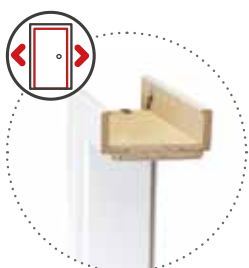

IKONY OŚCIEŻNICE

Ościeżnice dedykowane do drzwi

Ościeżnica regulowana

Elementy ALU satyna

Lakierowanie

Forniowana listwa wykończeniowa

Dekory oklein

OŚCIEŻNICE

NEW PROFIL

REGULOWANA

DO DRZWI BEZPRZYLGOWYCH

REGULOWANA

REGULOWANA

DO DRZWI SZKLANYCH

STANDARD 2-PACK

OŚCIEŻNICA PROFIL