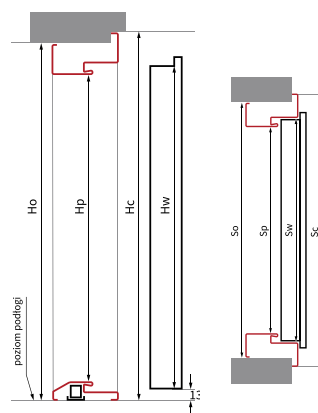

SCHEMATY OŚCIEŻNIC

schemat ościeżnicy B i TERMA
[przekrój pionowy i poprzeczny].

schemat ościeżnicy C
[przekrój pionowy i poprzeczny].

WYMIARY OŚCIEŻNIC [mm]

szerokość	wysokość skrzydła w przyłdże Hw [mm]	szerokość skrzydła w przyłdże Sw [mm]	wymiar w świetle ościeżnicy Sp [mm]	wysokość ościeżnicy przy gotowej podłodze			całkowita szerokość ościeżnicy				
				wysokość otworu montażowego [mm]			szerokość otworu montażowego [mm]				
				ościeżnica C asymetryczna	ościeżnica B symetryczna	ościeżnica TERMA	ościeżnica C asymetryczna	ościeżnica B symetryczna	ościeżnica TERMA		
				Ho	Hc	Ho = Hc	Ho = Hc	So	Sc	So = Sc	So = Sc
80N	2024	785	764	2065	2080	2075	2075	844	874	864	864
	wymiar otworu montażowego			2075	2090	2085	2085	865	895	885	885
90E	2024	921	901	2065	2080	2075	2075	981	1011	1001	1001
	wymiar otworu montażowego			2075	2090	2085	2085	1000	1030	1020	1020
100E*	2024	1021	1001	2065	2080	2075	2075	1081	1111	1101	1101
	wymiar otworu montażowego			2075	2090	2085	2085	1100	1130	1120	1120

przekrój profilu ościeżnicy
drewniano-stalowej **TERMA**.

PARAMETRY DRZWI ZEWNĘTRZNYCH DREWNIANYCH

WYPOSAŻENIE STANDARDOWE	M:1 BIANCO	M:2 SOFIA	M:3 TIAGO	M:4 LETICIA	M:5 VALERIA	M:6 GASPAR
rama stalowa	■	■	■	■	■	■
konstrukcja płytowo-kompozytowa z wręgiem antywyważeniowym	■	■	■	■	■	■
wypełnienie termoizolacyjne o grubości 60 mm	■	■	■	■	■	■
obustronne poszycie ze sklejki wodoodpornej, w wykończeniu dębowym	■	■	■	■	■	■
przymyk antywyważeniowy	■	■	■	■	■	■
zamek o rozstawie 72 mm	■	■	■	■	■	■
zamek górny, zamki dostosowane pod wkładki asymetryczne 40x55	■	■	■	■	■	■
uszczelka na obwodzie skrzydła i ościeżnicy	■	■	■	■	■	■
regulowany zaczep zamkowy	■	■	■	■	■	■
3 szt. zawiasów czopowych z możliwością regulacji w trzech płaszczyznach za pomocą klucza imbusowego ,2,5" i ,5"	■	■	■	■	■	■
aluminiowy próg z uszczelką	■	■	■	■	■	■