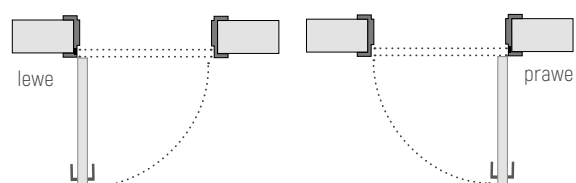

M: 6

UWAGA:
Ościeżnica dedykowana PROFIL

UWAGA:
Pomniejszone światło przejścia o ok. 35 mm (max. rozwarcie skrzydła 90°)

Drzwi bezprzylgowe:

Zamek magnetyczny

Zawias 3D

Błacha zaczepowa

Innowacje: