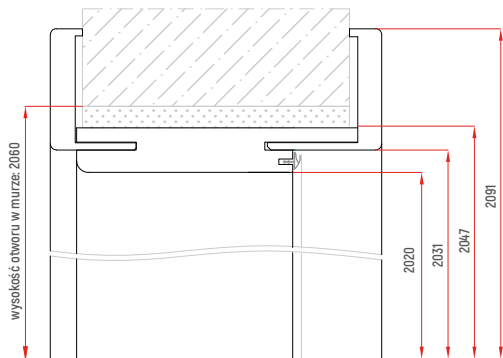

ZAKRES	CPL, IR	LAK: biały PU
90-110	469,00 | 576,87	549,00 | 675,27
110-130	469,00 | 576,87	549,00 | 675,27
135-155	469,00 | 576,87	549,00 | 675,27
155-175	489,00 | 601,47	569,00 | 699,87
175-195	509,00 | 626,07	589,00 | 724,47
195-215	519,00 | 638,37	599,00 | 736,77
215-235	529,00 | 650,67	625,00 | 768,75
235-255	529,00 | 650,67	625,00 | 768,75
255-275	529,00 | 650,67	625,00 | 768,75
275-295	559,00 | 687,57	655,00 | 805,65
295-315	569,00 | 699,87	665,00 | 817,95
315-335	569,00 | 699,87	665,00 | 817,95
335-355	679,00 | 835,17	719,00 | 884,37
355-375	679,00 | 835,17	719,00 | 884,37

netto | brutto zł

Opcje za dopłatą:

- ościeżnica 100' +20 %

Wymiary ościeżnicy reg. bezprzylgowej [mm]:

	A	B	C	D	S
60	602	626	647	746	690
70	702	726	747	846	790
80	802	826	847	946	890
90	902	926	947	1046	990
100	1002	1026	1047	1146	1090

bezprzylgowa