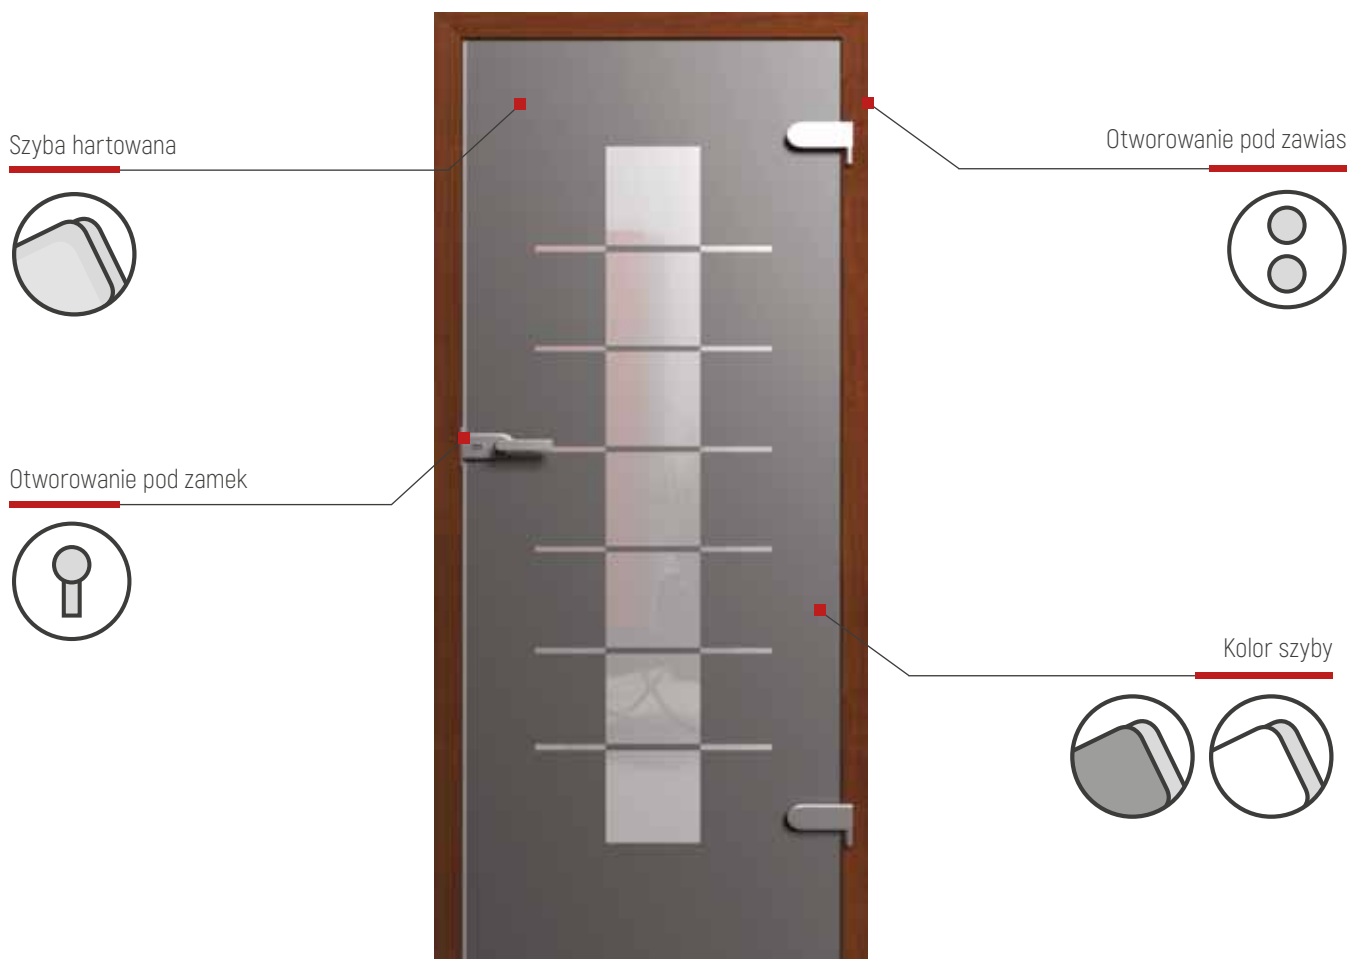

Zamek magnetyczny

Zawias 3D

Blacha zaczepowa

Frezowania

PARAMETRY DRZWI PŁYTOWYCH

	HERNAN
 profil przyłgi B - BEZPRZYLGOWE	■
 profil przyłgi K - PRZYLGOWE	■
 czterozębowy wieszak*	■
 okleina IR Iridium	■
 okleina CPL	■
 ramiak drewniany + plaster miodu	■
 jednoskrzydłowe	60'-100'
 2-skrzydłowe (przyłga K)	120'-200'
 przesuwne 1i 2 skrzydłowe (przyłga K)	■
zamek magnetyczny - oszczędnościowy, klucz, WC, patent (przyłga B)	■

IKONY

DRZWI SZKLANE

Drzwi szklane są dedykowane wnętrzom nowoczesnym. Stanowią one doskonałe rozwiązanie w przestrzeniach, które potrzebują optycznego rozjaśnienia, a przez to również powiększenia. Podstawą zróżnicowanych modeli są tafle szklane, które charakteryzuje odmienny stopień przenikania światła. Na ich powierzchni występują finezyjne zdobienia w kilku wariantach do wyboru. Miękkie fale, kwadraty, poziome linie czy stylowe frezowania – to tylko niektóre z dostępnych wzorów dekoracyjnych. Szkło, z którego zostały wykonane skrzydła jest bezpieczne i trwałe. Przemysłane wzornictwo w połączeniu z atutami funkcjonalnymi, gwarantują satysfakcję każdemu użytkownikowi. Szklane drzwi wprowadzą do pomieszczeń niepowtarzalny klimat i sprawią, że goście w nich kameralna atmosfera.