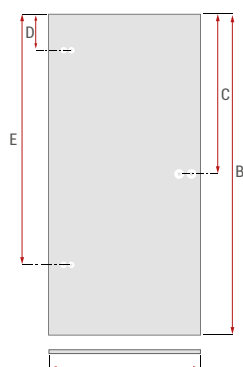

Szczegóły:

Wymiary [mm]	60 - 200
C	2022
D	2035
E	26
F	13
G	239
H	1719
I	777
J	1112

Wymiary skrzydeł drzwiowych przesuwanych:

Wymiary [mm]	60 - 100
A	644, 744, 844, 944, 1044
B	977
C	2035

Wymiary skrzydeł drzwiowych szklanych Vidrio: