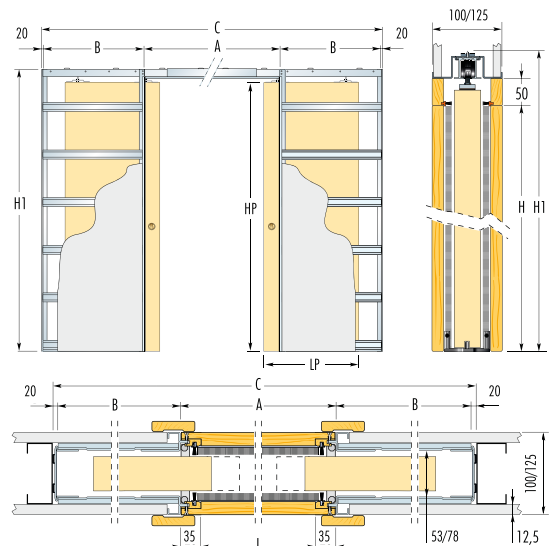

INFORMACJE TECHNICZNE

Tabela wymiarów kasety podwójnej

KOD	Światło L x H	Wymiary zewnętrzne			Grubość kasety / ściany *	Wymiary wewnętrzne	Wymiary skrzydła	
		C x H1	A	B			LP	HP
G660 plus	1210 x 2025	2600 x 2110	1280	640	100 125	54 78	644	2035
G670 plus	1410 x 2025	3000 x 2110	1480	740			744	
G680 plus	1610 x 2025	3400 x 2110	1680	840			844	
G690 plus	1810 x 2025	3800 x 2110	1880	940			944	
G6100 plus	2010 x 2025	4200 x 2110	2080	1040			1044	

Kaseta o grubości 100 mm - możliwość montażu tylko skrzydeł o grubości do 40 mm.

* Ościeżnice dla nietypowych grubości muru należy zamawiać wg. formularza zamówieniowego producenta.