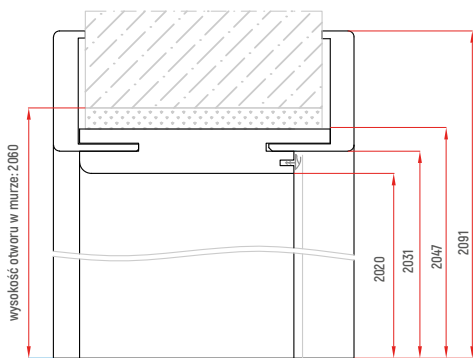

A	B	C	D	S
120	1258	1261	1283	1383	1310
130	1338	1361	1383	1483	1410
140	1438	1461	1483	1583	1510
150	1538	1561	1583	1683	1610
160	1638	1661	1683	1783	1710
170	1738	1761	1783	1883	1810
180	1838	1861	1883	1983	1910
190	1938	1961	1983	2083	2010
200	2038	2061	2083	2183	2110

Wymiary ościeżnicy regulowanej 1-skrzydł. [mm]:

	A	B	C	D	S
60	602	626	647	746	675
70	702	726	747	846	775
80	802	826	847	946	875
90	902	926	947	1046	975
100	1002	1026	1047	1146	1075