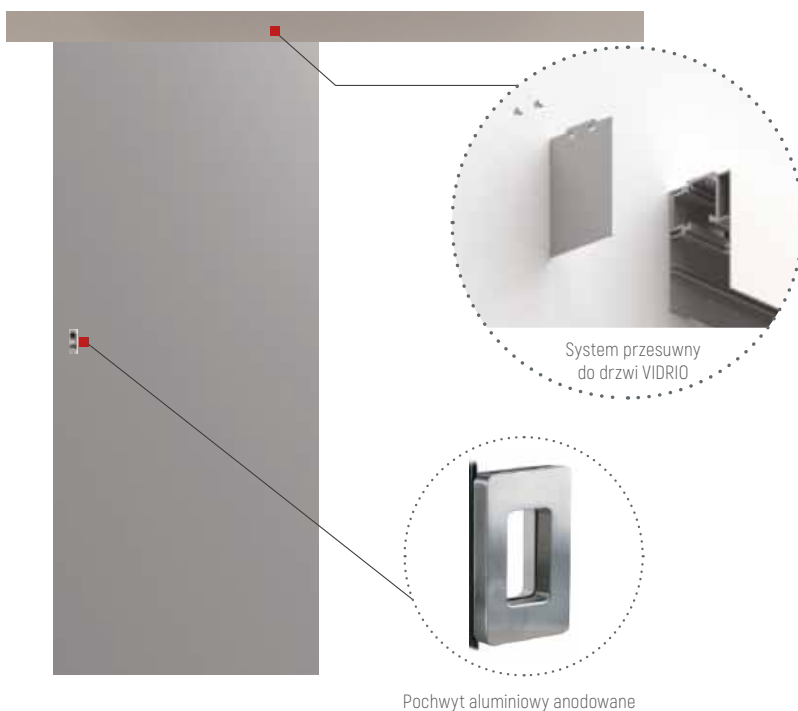

szerokość	Tabela wymiarów otworów w murze:	
	szer.	wys.
70'	702	2010
80'	802	2010
90'	902	2010

NEW

IKONY

SYSTEM PRZESUWNY DO DRZWI VIDRIO	TAFLE SZKLANE VIDRIO
950,00 1168,50	tabela str. 39

CENY

netto | brutto zł

SYSTEM PRZESUWNY VIDRIO

System jednoskrzydłowy drzwi szklanych

System przesuwany do drzwi VIDRIO

Pochwyt aluminiowy anodowane

Szklane drzwi przesuwne gwarantują proste i komfortowe użytkowanie. Atrakcyjne dekory skrzydeł w lśniącej aluminiowej oprawie prezentują się nowocześnie i elegancko. Dzięki nim wejście do pomieszczenia zyska wyjątkową estetykę, a otwieranie i zamykanie drzwi będzie przyjemnością.