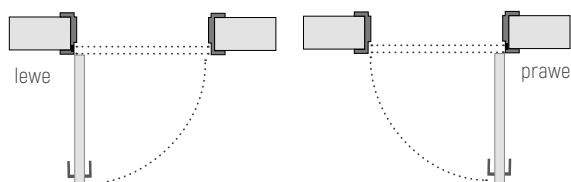

M: 6

UWAGA:
Ościeżnica dedykowana PROFIL

UWAGA:
Pomniejszone światło przejścia o ok. 35 mm (max. rozwarcie skrzydła 90°)

Drzwi bezprzylgowe:

Zamek magnetyczny

Zawias 3D

Błacha zaczepowa

Innowacje: