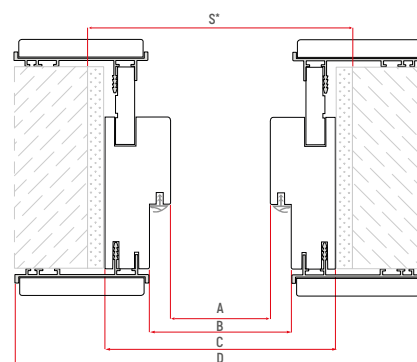

UWAGA:

Pomniejszone światło przejścia o ok. 35 mm (max. rozwarście skrzydła 90°)