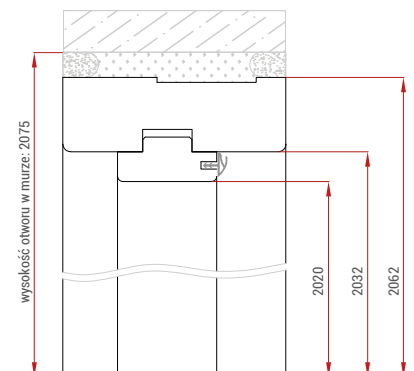

OŚCIEŻNICA STANDARD 2-PACK

Wymiary ośc. standard 2-pack, 1-skrzydł. [mm]:

	A	B	C	S
60	602	626	686	710
70	702	726	786	810
80	802	826	886	910
90	902	926	986	1010
100	1002	1026	1086	1110

Wymiary ośc. standard 2-pack, 2-skrzydł. [mm]:

	A	B	C	S
120	1237	1261	1321	1345
130	1337	1361	1421	1445
140	1437	1461	1521	1545
150	1537	1561	1621	1645
160	1637	1661	1721	1745
170	1737	1761	1821	1845
180	1837	1861	1921	1945
190	1937	1961	2021	2045
200	2037	2061	2121	2145

CENY

Tabela cen:

PR, 3D	IR, CPL	LAK: biały PU
126,00 | 154,98	146,00 | 179,58	215,00 | 264,45

netto | brutto zł

Opcje za dopłatą:

- trzeci zawias: 15,00 | 18,45 zł
- ościeżnica 100': + 20%
- ościeżnica do drzwi dwuskrzydłowych: + 50%
- dopłaty RAL, str. 64

STANDARD 2-PACK:

Ościeżnica Standard 2-pack wykonana jest z płyty drewnopochodnej MDF pokrytej okleinami z grupy PR, 3D Look i wytrzymałymi lamiantami IR lub CPL. Ościeżnice te mogą być lakierowane na biało jak i w kolorystyce z palety RAL.

Pakowanie:

Kompletna ościeżnica składa się z belki górnej oraz bazy (2 osobne opakowania), wyposażonej w 2 zawiasy czopowe srebrne (trzeci zawias - za dopłatą). Dla skrzydeł o wymiarach 100' lub skrzydeł wzmocnionych lub skrzydeł ramowych wymagana jest ościeżnica z trzema zawiasami.

Kolorystyka:

Dekory Primo: akacja ST, biały.

Dekory 3D Look: orzech kolumbia jasny, orzech kolumbia ciemny, dąb san remo, dąb palony, dąb olejowany, jesion biały, orzech rosso, dąb riviera, dąb sonoma, dąb szary.

Dekory Iridium: jesion śnieżny, jesion grafitowy, wenge, biały mat.

Dekory CPL: biały, jesion mocca, orzech włoski, akacja jasna.

Lakierowana: lakier biały PU

RAL: tabela dopłat