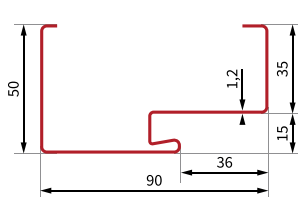

przekrój profilu ościeżnicy
stalowej **C** (standard).