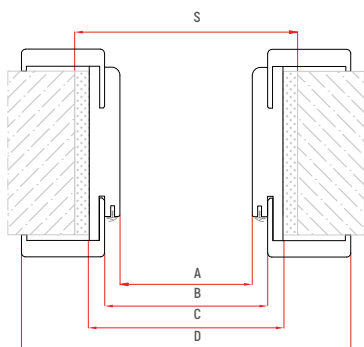

Kolorystyka:

Dekory Primo: akacja ST, biały.

Dekory 3D Look: orzech kolumbia jasny, orzech kolumbia ciemny, dąb san remo, dąb palony, dąb olejowany, jesion biały, orzech rosso, dąb sonoma, dąb riviera, **dąb szary.**

Dekory Iridium: jesion śnieżny, jesion grafitowy, wenge, biały mat.

Dekory CPL: biały, jesion mocca, orzech włoski, akacja jasna.

Lakierowana: lakier biały PU

RAL: tabela dopłat