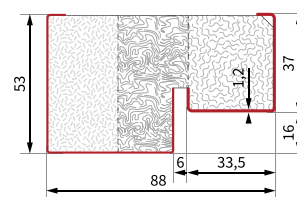

przekrój profilu ościeżnicy
drewniano-stalowej **TERMA**.