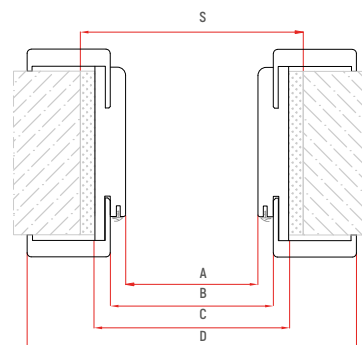

Kolorystyka:

Dekory Primo: akacja ST, biały.

Dekory 3D Look: orzech kolumbia jasny, orzech kolumbia ciemny, dąb san remo, dąb palony, dąb olejowany, jesion biały, orzech rosso, dąb sonoma, dąb riviera, dąb szary.

Dekory Iridium: jesion śnieżny, jesion grafitowy, wenge, biały mat.

Dekory CPL: biały, jesion mocca, orzech włoski, akacja jasna.