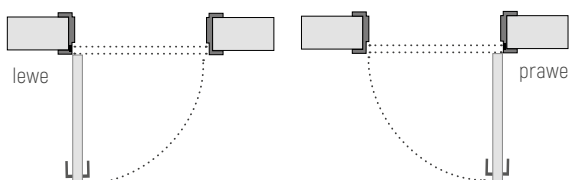

M: 2

M: 3

M: 4

M: 5

UWAGA:
Ościeżnica dedykowana PROFIL

UWAGA:
Pomniejszone światło przejścia o ok. 35 mm (max. rozwarcie skrzydła 90°)

Drzwi bezprzylgowe:

Zamek magnetyczny