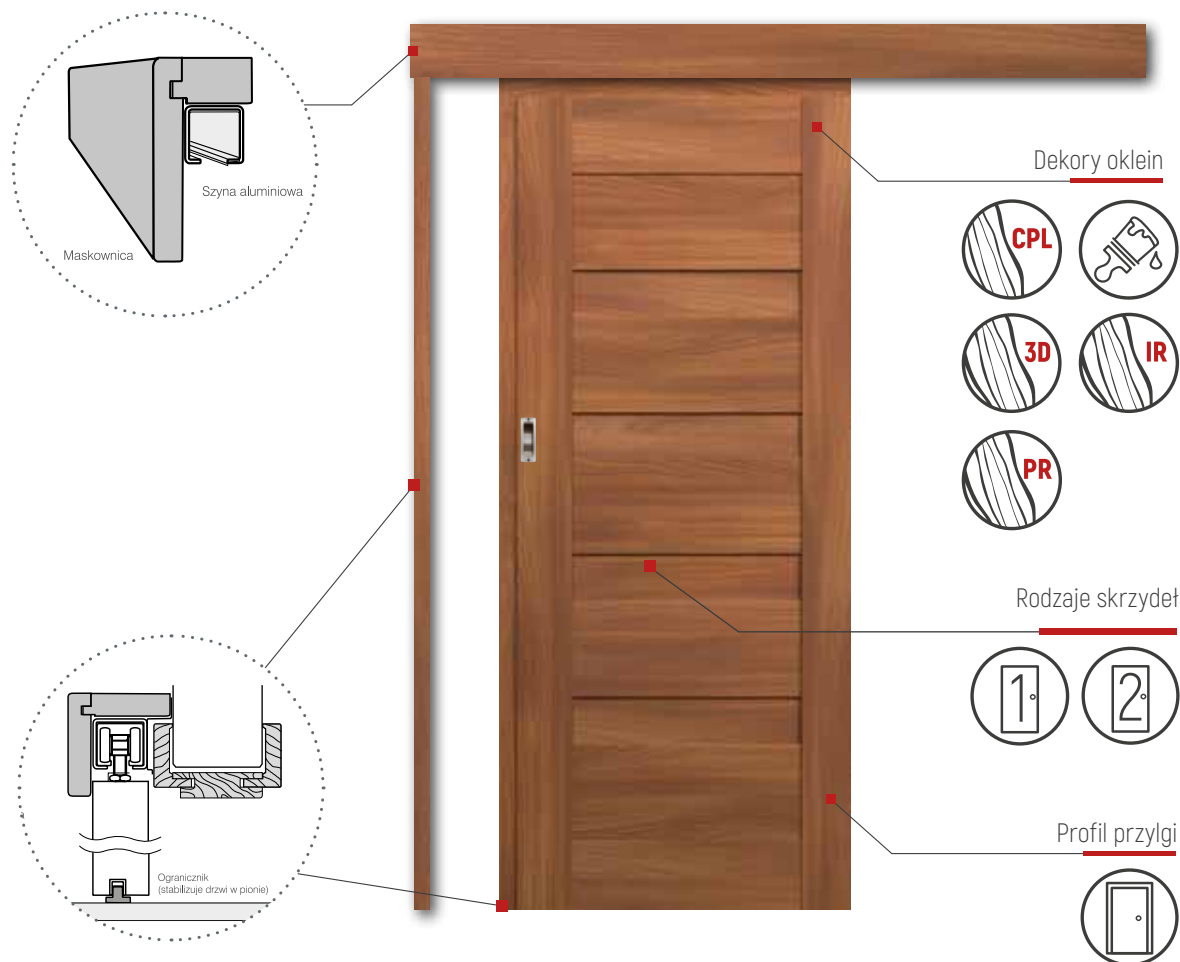

IKONY SYSTEM PRZESUWNY NAŚCIENNY

SYSTEM PRZESUWNY NAŚCIENNY 1 i 2 SRZYDŁOWY

Jednoskrzydłowy system = prowadnica + maskownica + belka odbojowa + skrzydło

(w opcji tunel ościeżnicy regulowanej)

Dwuskrzydłowy system = prowadnica + maskownica + 2x skrzydło

(w opcji tunel ościeżnicy regulowanej)

System przesuwny jednoskrzydłowy naścienny składa się z prowadnicy, maskownicy oraz belki odbojowej montowanej na „tunelu” ościeżnicy regulowanej. Natomiast system przesuwny dwuskrzydłowy otwierany jest synchronicznie tzn. przesuwając jedno skrzydło rozsuwają się oba skrzydła drzwiowe jednocześnie. System synchroniczny wymaga zamówienia dwóch skrzydeł drzwiowych o identycznej szerokości. System ten montowany jest również na tunelu ościeżnicy regulowanej dostosowującej się w pełni zakresem regulacji nawet do bardzo grubych murów.