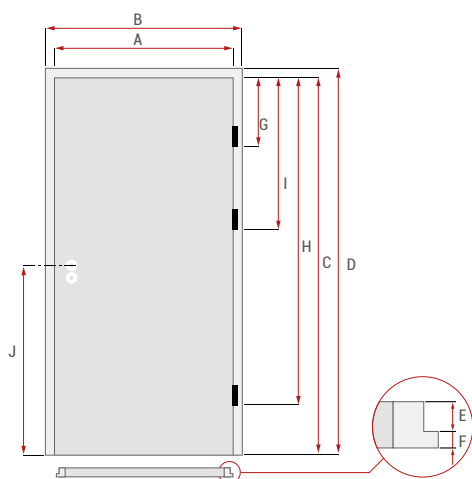

CENY

Grupa	Numer koloru	Dopłata: ościeżnice	Dopłata do drzwi lakierowanych
I	1013 1014 1015 7032 7035 7038 7040 7044 7047 9001 9002 9003 9010 9016	+ 10%	169,00 | 207,87
II	1000 1001 1002 1011 1019 1020 1024 3009 3012 3015 3034 5012 5014 5015 5018 6021 6027 6034 7000 7002 7003 7005 7006 7009 7023 7030 7031 7034 7036 7037 7039 7042 7045 7046 8002 8017 8024 8025 9011	+ 15%	239,00 | 293,97
III	1003 1004 1005 1012 1017 1034 3000 3014 3017 3018 3022 4001 4002 4003 4005 4006 4008 4009 4010 5000 5001 5002 5003 5005 5007 5008 5009 5011 5013 5017 5019 5020 5021 5022 5023 6000 6003 6006 6008 6010 6011 6012 6014 6015 6016 6017 6020 6022 6024 6026 6028 6032 6033 7008 7013 7024 7026 8000 8001 8003 8004 8007 8008 8011 8014 8019 8022 8023 9005 9017	+ 20%	279,00 | 343,17
IV	1006 1007 1016 1018 1021 1023 1027 1028 1032 1033 2000 2001 2002 2003 2008 2009 2010 2011 2012 3001 3002 3003 3004 3005 3007 3011 3013 3016 3020 3027 3031 4004 4007 5004 6001 6002 6004 6007 6009 6018 6025 7016 8012	+ 25%	319,00 | 392,37

netto | brutto zł

* dopłaty za kolor z palety RAL wg tabeli dopłat grupa I-IV
* minimalne zamówienie - 3 kpl. ww kolorów RAL

WYMIARY SKRZYDEŁ DRZWIOWYCH

Wymiary skrzydeł drzwiowych przylgowych:

Wymiary [mm]	A	B
60	618	644
70	718	744
80	818	844
90	918	944
100	1018	1044
120	1253	1279
130	1353	1379
140	1453	1479
150	1553	1579
160	1653	1679
170	1753	1779
180	1853	1879
190	1953	1979
200	2053	2079

Szczegóły:

Wymiary [mm]	60 - 200
C	2022
D	2035
E	26
F	13
G	239
H	1719
I	777
J	1112