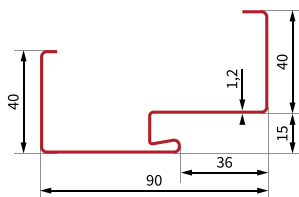

przekrój profilu ościeżnicy
stalowej **B**.