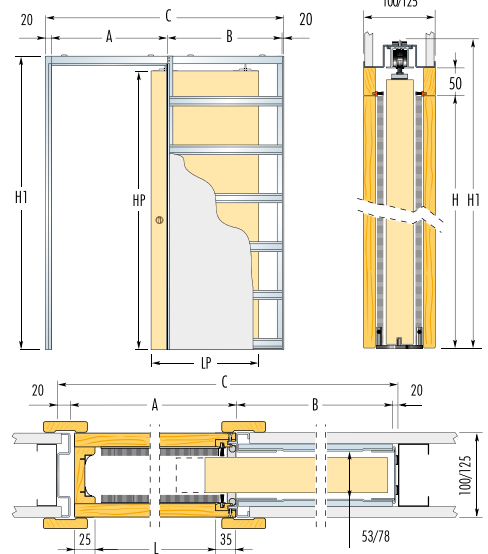

SYSTEM PRZESUWNY

Chowany w ścianie

Kaseta pojedyncza

INFORMACJE TECHNICZNE

Tabela wymiarów kasety pojedynczej

KOD	Światło L x H	Wymiary zewnętrzne			Grubość kasety / ściany *	Wymiary wewnętrzne	Wymiary skrzydła	
		C x H1	A	B			LP	HP
G60 plus	610 x 2025	1350 x 2110	670	640	100 125	53 78	644	2035
G70 plus	710 x 2025	1550 x 2110	770	740			744	
G80 plus	810 x 2025	1750 x 2110	870	840			844	
G90 plus	910 x 2025	1950 x 2110	970	940			944	
G100 plus	1010 x 2025	2150 x 2110	1070	1040			1044	

Kaseta o grubości 100 mm - możliwość montażu tylko skrzydeł o grubości do 40 mm.

* Ościeżnice dla nietypowych grubości muru należy zamawiać wg. formularza zamówieniowego producenta.