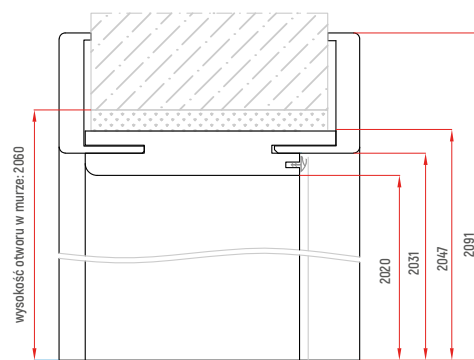

Kolorystyka:

Dekory Primo: akacja ST, biały.

Dekory 3D Look: orzech kolumbia jasny, orzech kolumbia ciemny, dąb san remo, dąb palony, dąb olejowany, jesion biały, orzech rosso, dąb sonoma, dąb riviera, dąb szary.

Dekory Iridium: jesion śnieżny, jesion grafitowy, wenge, biały mat.

Dekory CPL: biały, jesion mocca, orzech włoski, akacja jasna.