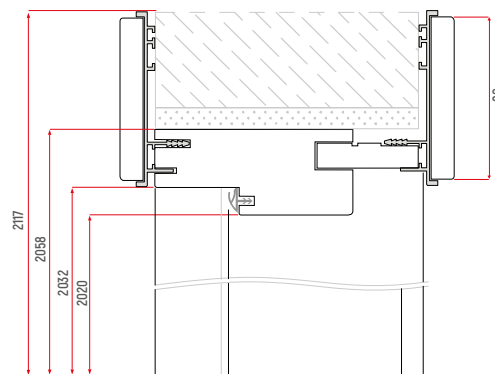

UWAGA:

Pomniejszone światło przejścia o ok. 35 mm (max. rozwarście skrzydła 90°)