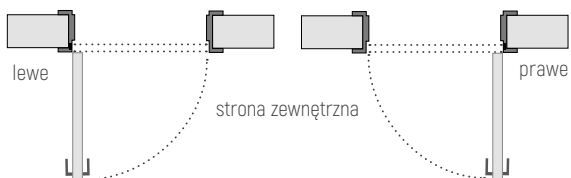

M: 1

PARAMETRY DRZWI
str. 20-21

UWAGA:

Składając zamówienie proszę zwrócić szczególną uwagę, po której stronie skrzydła ma być zamontowany wieszak (wewnętrzna/zewnętrzna)

Drzwi bezprzylgowe (dopłata)

Zamek magnetyczny

Zawias 3D

Błacha zaczepowa

Innowacje:

Wieszak czteropunktowy ukryty za stali nierdzewnej zlicowany z powierzchnią drzwi

PARAMETRY DRZWI RAMOWYCH

	ALBERTO	RAMON	PEDRO	CARMEN	HECTOR	MINERVA	SENSA
 profil przyłgi K - PRZYLGOWE	■	■	■	■	■	■	■
 okleina 3D Look	■	■	■	■	■	■	■
 okleina PR Primo	■	■	■	■	■	■	■
 okleina IR Iridium	■	■	■	■	■	■	■
 lakierowane biały PU	■	-	-	■	-	-	■
 szyba satynowa grubość 4mm	■	■	-	■	■	■	■
 szyba bezpieczna, hartowana, mleczna, grubość 6mm	-	-	■	-	-	-	-
 elementy ramowe z płyty drewnopochodnej	■	■	■	■	■	■	■
3 zawiasy srebrne wkręcane	■	■	■	■	■	■	■
zamek na klucz, pod wkładkę patentową, łazienkowy, oszczędnościowy	■	■	■	■	■	■	■
 1 jednoskrzydłowe	60'-100'	60'-100'	60'-90'	60'-100'	60'-100'	60'-100'	60'-100'
 2 2-skrzydłowe (przyłga K)	120'-200'	120'-200'	-	120'-200'	120'-200'	120'-200'	120'-200'
 przesuwne 1 i 2 skrzydłowe	■	■	-	■	■	■	■